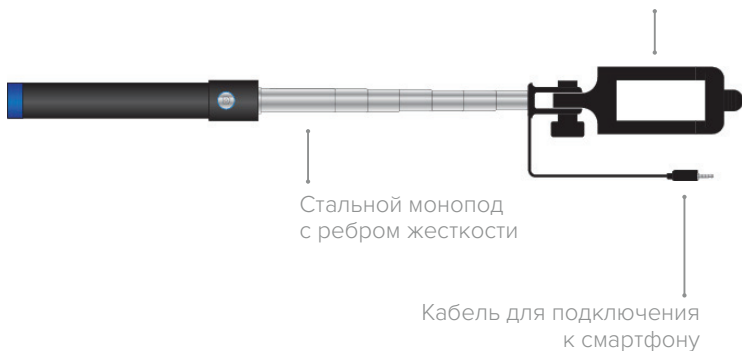

rombica

Держатель для смартфонов  
с диагональю до 6 дюймов

# Smart Pod SP-12

SPS-00120

РУЧНОЙ  
ПРОВОДНОЙ  
СЕЛФИ-МОНОПОД

## РАЗМЕР В РАЗЛОЖЕННОМ СОСТОЯНИИ

720±5 мм